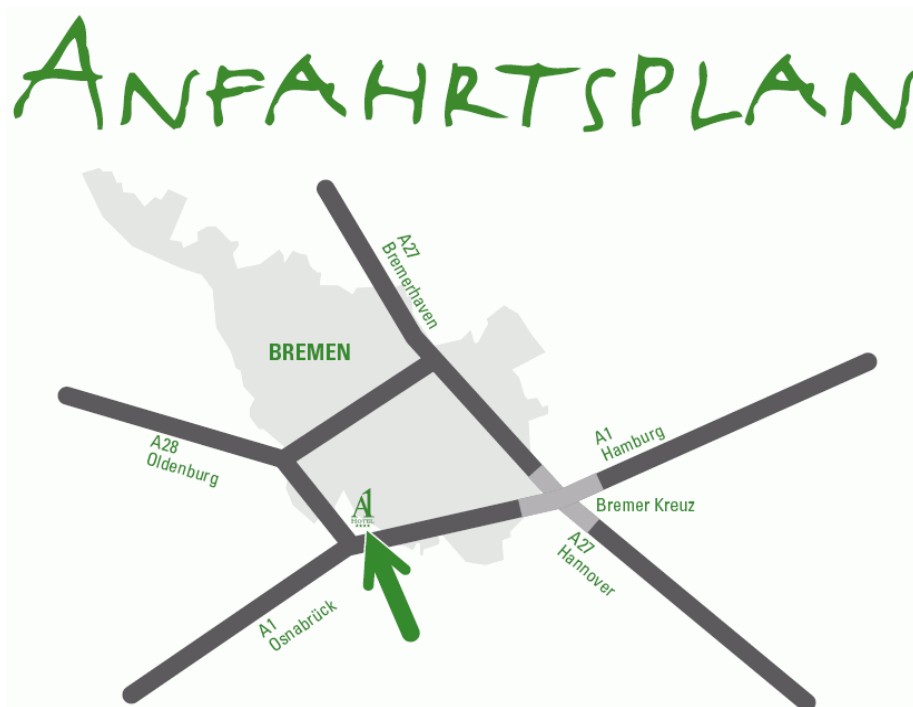

Die scheiteltiefenbasierende Anpassung gibt hier neue Ansatzpunkte und Lösungen.

AUSRICHTUNG OLDENBURG: Fahren Sie auf der Autobahn 28 bis hinter Delmenhorst auf die Bundesstraße 322 in Richtung Autobahn 1 (Hannover/Hamburg und Osnabrück). Kurz bevor Sie die Autobahn 1 erreichen, nehmen Sie die Ausfahrt Richtung Stuhr. Sie sehen dann auf der linken Seite das A1 Hotel.

AUSRICHTUNG NORDEN: Fahren Sie auf der Autobahn 1 am Bremer-Kreuz Richtung Osnabrück. Nehmen Sie die Ausfahrt Dreieck Stuhr (58). Sobald Sie dies getan haben, nehmen Sie gleich wieder die nächste Ausfahrt nach Stuhr. Sie sehen das A1 Hotel auf der rechten Seite.

AUSRICHTUNG SÜDEN: Fahren Sie auf der Autobahn 1 von Osnabrück in Richtung Bremen/Hamburg. Nehmen Sie die Ausfahrt Dreieck Stuhr (58) und biegen Sie links auf die Bundesstraße 322 in Richtung Delmenhorst/Oldenburg ein. Nach ca. 200 Metern sehen Sie das rechts liegende A1 Hotel und biegen an der ersten Kreuzung rechts in die Moordeicher Landstraße ein.